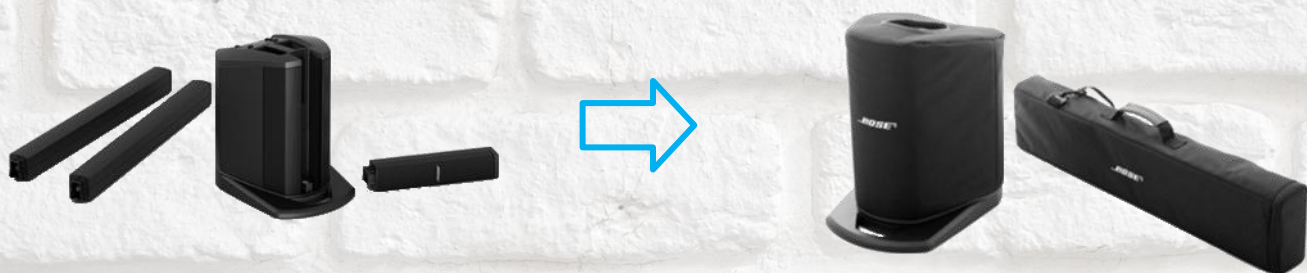

※使用には電源が必要です。

幅  
約34cm

高さ  
約42cm

使用する場所に合わせて  
この高さでも使用できます。

# 組み立ては簡単でわずか1分！操作も簡単です！

使用しない時は、コンパクトに収納できます。  
専用ケース付属なので、持ち運びもラクラクです。

- 🎤 スピーカー 1台(L1compact)
- 🎤 マイク 1本
- 🎤 接続に必要なケーブル類

期間限定

セット価格1日 7,000円～

設営スタッフ派遣・使用方法のご説明も致します。  
ご質問・ご要望、お気軽にご相談ください。

ロックドア株式会社

〒160-0008 東京都新宿区四谷三栄町7番16号 黒田ビル1F  
Tel:03-5312-6939 Fax:03-5312-6988