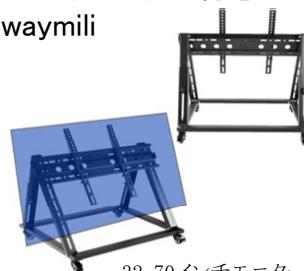

壁掛け、スタンド掛け可能

レンタル料金 ASK

21.5 インチモニター BENQ GW2280

レンタル料金 ASK

21.5 インチモニターIO DATA DF221E

レンタル料金 ASK

テレビスタンドキャスター付き ロータイプ  
BeishiTenwaymili

32-70インチモニター対応 耐荷重60kg